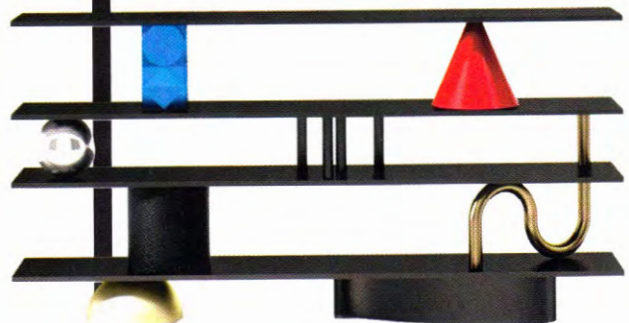

Trio gagnant de couleurs primaires.

Escamotable

Chaise-escabeau "Ply", en bois contreplaqué, l. 48 x p. 47,50 x h. 95 cm, 1 742 €, **1% DESIGN**.

Tout en rondeur

Canapé "Circa" en métal laqué et tissu, design Ini Archibong, l. 191 x p. 83 x h. 85 cm, prix sur demande, **SE**.

Jeu de construction

Etagère "Schnickschnack", en acier brossé, aluminium, laiton, Inox et métal, design Pool, l. 230 x p. 40 x h. 114,60 cm, 57 000 €, **ATELIER FRANÇOIS POUENAT**.