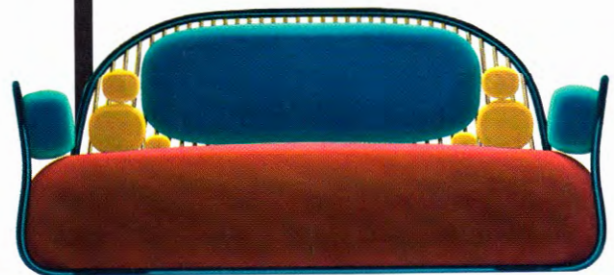

Le petit chaperon rouge

Une robe écarlate pour la chaise "Myth". Structure en acier et revêtement en coton, design Charlotte Juillard, l. 50 x p. 53 x h. 76 cm, 575 €, **CINNA**.

**Micro-tendance
HOMMAGE
À MONDRIAN**

Trio gagnant de couleurs primaires.

Escamotable

Chaise-escabeau "Ply", en bois contreplaqué, l. 48 x p. 47,50 x h. 95 cm, 1 742 €, **1% DESIGN**.

Tout en rondeur

Canapé "Circa" en métal laqué et tissu, design Ini Archibong, l. 191 x p. 83 x h. 85 cm, prix sur demande, **SE**.

Jeu de construction

Etagère "Schnickschnack", en acier brossé, aluminium, laiton, Inox et métal, design Pool, l. 230 x p. 40 x h. 114,60 cm, 57 000 €, **ATELIER FRANÇOIS POUENAT**.